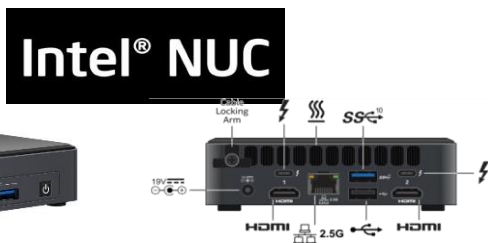

PC'S

INFORMÁTICA

pcs-informatica.es

633 340 443

928 263754

DDR4-3200 1.2V SO-DIMMs Max: 64Gb.
 HDMI 2.0b w/HDMI CEC, Dual DP 1.4a via Type C, 4 monitores
 Front: 2x USB 3.2 Rear: 2x USB 4 (type C), 1x USB 3.2, 1x USB 2.0
 Ethernet 2.5Ghz., Wi-Fi 6, Bluetooth 117 x 112 x 37 [mm] (LxWxH)
 Windows 11 Pro